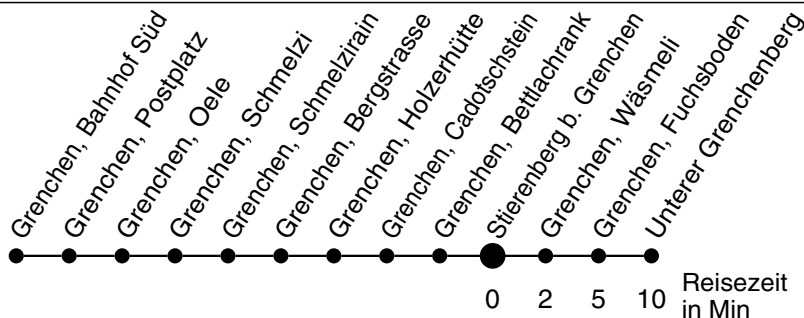

38

Abfahrtszeiten ab

Stierenberg b. Grenchen

Gültig ab: 09.12.2018

Richtung Unterer Grenchenberg

Montag - Freitag

Samstag

Sonntag*

5				5
6				6
7				7
8				8
9	25 ¹⁰	25	25	9
10				10
11	25 ¹¹	25	25	11
12				12
13	25 ¹²	25	25	13
14				14
15				15
16	25 ¹²	25	25	16
17	35 ¹³	35 ¹⁶	35 ¹⁵	17
18				18
19				19
20				20
21				21
22				22
23				23
0				0
1				1
2				2
3				3
4				4

* Der Sonntagsfahrplan gilt auch an den allg. Feiertagen.

- 10 Mo-Fr vom 27. Dez-4. Jan, 8. Jul-9. Aug, 30. Sep-18. Okt
- 11 Mo-Fr vom 27. Dez-4. Jan, 4.-15. Feb, 8. Jul-9. Aug, 30. Sep-18. Okt, Mi vom 3. Apr-3. Jul, 14. Aug-25. Sep
- 12 Mo-Fr vom 27. Dez-4. Jan, 4.-15. Feb, 8. Jul-9. Aug, 30. Sep-18. Okt, Mi vom 9. Jan-3. Jul, 14. Aug-25. Sep, 23. Okt-11. Dez sowie 12., 19. Dez 2018
- 13 Mo-Fr vom 8. Jul-9. Aug, 30. Sep-18. Okt
- 15 Sonntag vom 31. Mär-27. Okt sowie 20. Juni, 15. Aug
- 16 Samstag vom 6. Apr-26. Okt