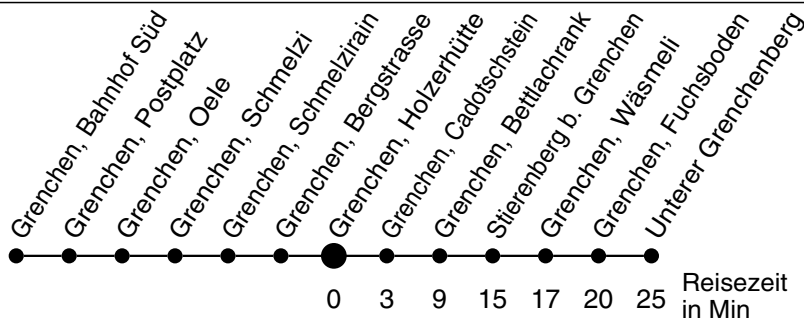

38

Abfahrtszeiten ab

Grenchen, Holzerhütte

Gültig ab: 09.12.2018

Richtung Unterer Grenchenberg

Montag - Freitag

Samstag

Sonntag *

5				5
6				6
7				7
8				8
9	10 ¹⁰	10	10	9
10				10
11	10 ¹¹	10	10	11
12				12
13	10 ¹²	10	10	13
14				14
15				15
16	10 ¹²	10	10	16
17	26 ¹³	26 ¹⁶	26 ¹⁵	17
18				18
19				19
20				20
21				21
22				22
23				23
0				0
1				1
2				2
3				3
4				4

* Der Sonntagsfahrplan gilt auch an den allg. Feiertagen.

10 Mo-Fr vom 27. Dez-4. Jan, 8. Jul-9. Aug, 30. Sep-18. Okt

15 Sonntag vom 31. Mär-27. Okt sowie 20. Juni, 15. Aug

11 Mo-Fr vom 27. Dez-4. Jan, 4.-15. Feb, 8. Jul-9. Aug, 30. Sep-18. Okt, Mi vom 3. Apr-3. Jul, 14. Aug-25. Sep