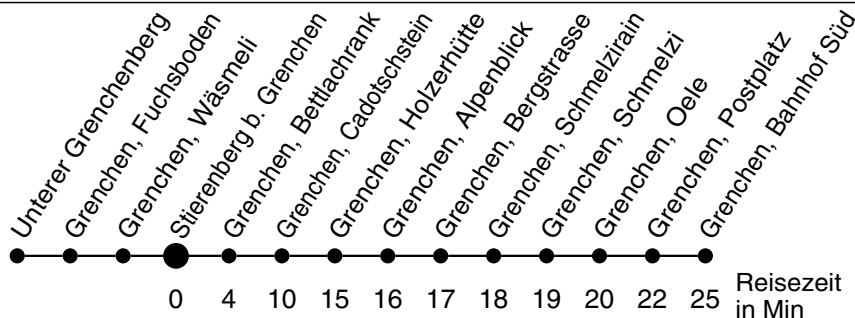

38

Abfahrtszeiten ab

Stierenberg b. Grenchen

Gültig ab: 09.12.2018

Richtung Grenchen, Bahnhof Süd

Montag - Freitag

Samstag

Sonntag *

5				5
6				6
7				7
8				8
9	55 ¹⁰	55	55	9
10				10
11	55 ¹¹	55	55	11
12				12
13				13
14	55 ¹²	55	55	14
15				15
16	55 ¹²	55	55	16
17	55 ¹³	55 ¹⁶	55 ¹⁵	17
18				18
19				19
20				20
21				21
22				22
23				23
0				0
1				1
2				2
3				3
4				4

* Der Sonntagsfahrplan gilt auch an den allg. Feiertagen.

10 Mo-Fr vom 27. Dez-4. Jan, 8. Jul-9. Aug, 30. Sep-18. Okt

15 Sonntag vom 31. Mär-27. Okt sowie 20. Juni, 15. Aug

11 Mo-Fr vom 27. Dez-4. Jan, 4.-15. Feb, 8. Jul-9. Aug, 30. Sep-18. Okt, Mi vom 3. Apr-3. Jul, 14. Aug-25. Sep