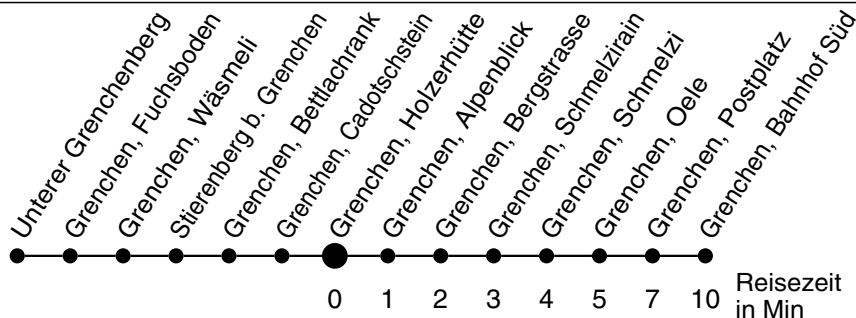

# 38

Abfahrtszeiten ab

# Grenchen, Holzerhütte

Gültig ab: 09.12.2018

## Richtung Grenchen, Bahnhof Süd

\* Der Sonntagsfahrplan gilt auch an den allg. Feiertagen.

- 10 Mo-Fr vom 27. Dez-4. Jan, 8. Jul-9. Aug, 30. Sep-18. Okt
- 11 Mo-Fr vom 27. Dez-4. Jan, 4.-15. Feb, 8. Jul-9. Aug, 30. Sep-18. Okt, Mi vom 3. Apr-3. Jul, 14. Aug-25. Sep
- 12 Mo-Fr vom 27. Dez-4. Jan, 4.-15. Feb, 8. Jul-9. Aug, 30. Sep-18. Okt, Mi vom 9. Jan-3. Jul, 14. Aug-25. Sep, 23. Okt-11. Dez sowie 12., 19. Dez 2018
- 13 Mo-Fr vom 8. Jul-9. Aug, 30. Sep-18. Okt
- 15 Sonntag vom 31. Mär-27. Okt sowie 20. Juni, 15. Aug
- 16 Samstag vom 6. Apr-26. Okt